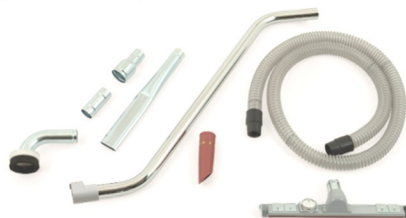

### Set príslušenstva D40 set na náročné aplikácie

- 3m PU hadica (oleju odolná, abrazívnym mat. a oderu, hladká vnútorná stena, antistatická, výstuž)
- Sacia trubky zahnutá
- podlahová hubica 500mm, kovová, s kolieskami a nastav. výškou
- Redukcia D50 na D40
- Gumený kónus + spojka
- Štrbinová hubica, kovová
- Hubica s kruhovou kefkou