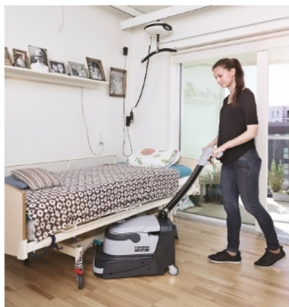

Profesionál pre každodenné čistenie a upratovanie

Výber produktov roka 2025