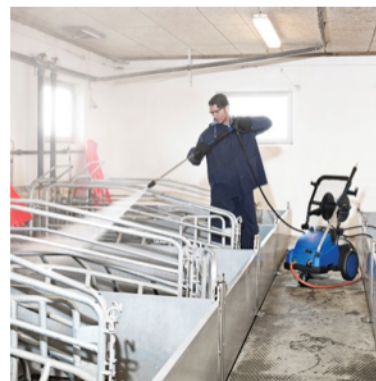

Profesionál pre každodenné čistenie a upratovanie

Výber produktov roka 2022

D&D service s.r.o., Saleziánska 8, 01001 Žilina, +421904835880 www.wapzilina.sk

599,- €

128471350

MC 2C-140/610 XT

Studenovodná wapka Compact

- Max. tlak 140bar, prietok do 610L/h
- Napájanie 230V/1~/50Hz/12,6A
- Max. teplota vstupnej vody 60°C
- Prikon motora 2,9kW
- Prívodný kábel 5m
- Automatický štart/stop
- Priemerná doba práce 1h/deň
- 15m tlaková hadica + navijak, tryska 4v1 (nízky tlak, vysoký tlak 20° a 65°, turbokladivo), penovacia tryska s 2,5L fľašou